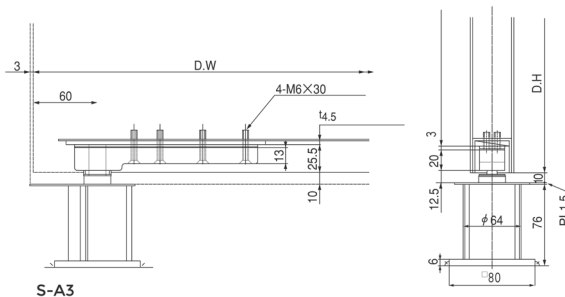

### ویژگی‌های لولا هرزگرد مخفی پیووت

- لولا پیووت هرزگرد با قابلیت چرخش ۳۶۰ درجه
- دارای سه مدل با تحمل وزن درب ۱۸۰ تا ۱۰۰۰ کیلوگرم
- قابلیت نصب در گوشه، جلوتر یا وسط درب
- سهولت در هنگام نصب و بازوبست شدن درب
- طراحی زیبا و ظریف و مقرون به صرفه

دارای ۲ سال  
گارانتی تعویض

Top Pivot U-2

S-A2

S-A3

لولا پیووت هرزگرد عموماً برای درب‌هایی استفاده می‌گردد که عرض و وزن زیادی دارند و می‌توانند در گوشه و یا جلوتر تا وسط درب نصب شوند.

زاویه بازشو درب

حداکثر عرض درب

حداکثر وزن درب

مدل لولا

360°

1500mm

180kg

S-2A

1800mm

300kg