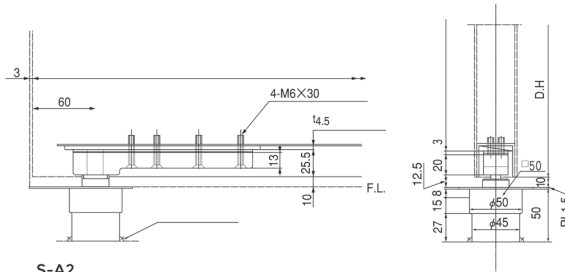

### ویژگی‌های لولا هرزگرد مخفی پیووت

- لولا پیووت هرزگرد با قابلیت چرخش ۳۶۰ درجه
- دارای سه مدل با تحمل وزن درب ۱۸۰ تا ۱۰۰۰ کیلوگرم
- قابلیت نصب در گوشه، جلوتر یا وسط درب
- سهولت در هنگام نصب و بازوبست شدن درب
- طراحی زیبا و ظریف و مقرون به صرفه

دارای ۲ سال  
گارانتی تعویض

Top Pivot U-2

S-A2

S-A3

لولا پیووت هرزگرد عموماً برای درب‌هایی استفاده می‌گردد که عرض و وزن زیادی دارند و می‌توانند در گوشه و یا جلوتر تا وسط درب نصب شوند.

زاویه بازشو درب

حداکثر عرض درب

حداکثر وزن درب

مدل لولا

360°

1500mm

180kg

S-2A

1800mm

300kg