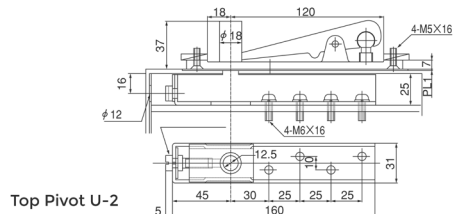

### ویژگی‌های لولا هرزگرد مخفی پیووت

- لولا پیووت هرزگرد با قابلیت چرخش ۳۶۰ درجه
- دارای سه مدل با تحمل وزن درب ۱۸۰ تا ۱۰۰۰ کیلوگرم
- قابلیت نصب در گوشه، جلوتر یا وسط درب
- سهولت در هنگام نصب و بازوبست شدن درب
- طراحی زیبا و ظریف و مقرون به صرفه

دارای ۲ سال  
گارانتی تعویض

Top Pivot U-2

S-A2

S-A3

لولا پیووت هرزگرد عموماً برای درب‌هایی استفاده می‌گردد که عرض و وزن زیادی دارند و می‌توانند در گوشه و یا جلوتر تا وسط درب نصب شوند.

زاویه بازشو درب

حداکثر عرض درب

حداکثر وزن درب

مدل لولا

360°

1500mm

180kg

S-2A

1800mm

300kg

S-3A

4000mm

1000kg

S-4A